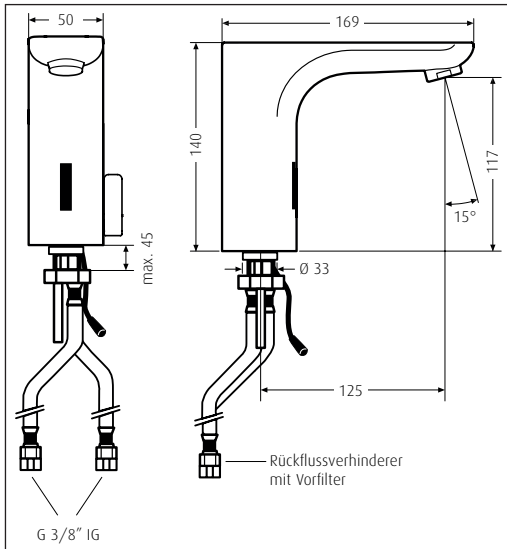

Lochbohrung 32 mm Ø

Anschlussschema:

Beschreibung	Artikelnummer
WimTec PUREA 6 V-Batterie	112269
WimTec PUREA 230 V-Netz	112252

WimTec PUREA – Armatur mit Doppelfunktion

Bequeme berührungslose Bedienung und Technik durch einfaches Heranführen der Hand an den Nah-Ansprechbereich der Infrarot-Sensorik.

Lochbohrung 32 mm Ø

Anschlussschema:

Beschreibung	Artikelnummer
WimTec LOFT 9 V-Batterie	121056
WimTec LOFT 230 V-Netz	121070
NEU WimTec LOFT ND 9 V-Batterie Niederdruck-Waschtischarmatur	126372
NEU WimTec LOFT ND 230 V-Netz für Untertisch Boiler Niederdruck-Waschtischarmatur	126396
Ersatzteile:	
Netzmodul 230 V-Netz	101065
Batteriemodul	231380