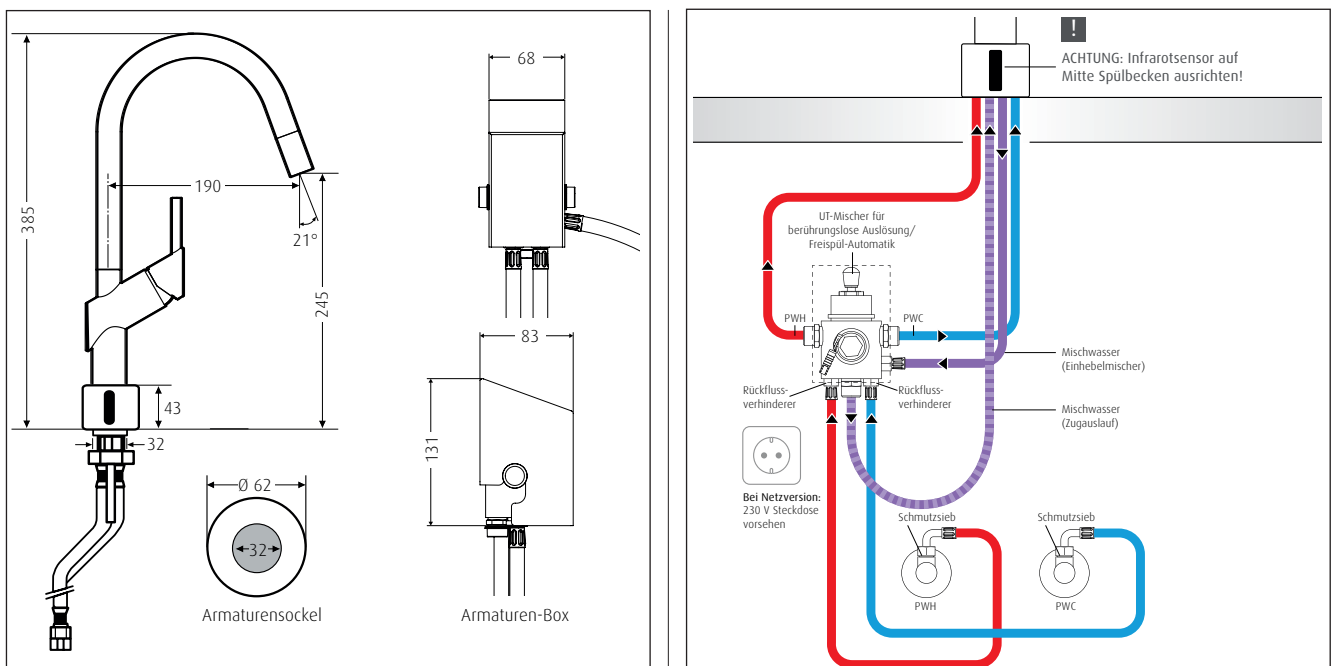

Elektronik Armaturen

Entsprechen den EU-Hygienevorschriften

Beschreibung	Artikelnummer
WimTec VIVA 6 V-Batterie	112283
WimTec VIVA 230 V-Netz	112276

WimTec VIVA – Armatur mit Doppelfunktion

Bequeme berührungslose Bedienung und Technik durch einfaches Heranführen der Hand an den Nah-Ansprechbereich der Infrarot-Sensoren.

Flexible manuelle Bedienung, gewohnte Auslösung durch den an beliebiger Seite montierbarem Mischergriff.

Hygienespülung zur Beseitigung von Stagnationswasser, bei längerer Nichtbenutzung (3 h oder 24 h einstellbar) wird eine automatische Spülung für 10 s ausgelöst.

Reinigungsstopp, die Deaktivierungsfunktion zur Reinigung des Beckens wird einfach über den Nah-Ansprechbereich ausgelöst. Schwenkbarer Zugauslauf ± 180° mit integriertem Mischer.

Fließdruck:	0,05 – 0,6 MPa (0,5 – 6 bar)
Statischer Druck:	max. 0,8 MPa (8 bar)
Wassertemperatur:	max. 70°C (max. 80°C für max. 10 min.)
Durchflussmenge:	9 l/min. bei 0,3 MPa (3 bar)
Anschlussschläuche:	KTW-A Zulassung
Wasseranschlüsse:	Armaturbox 3/8" AG flachdichtend
Geräuschklasse:	I
Batterie:	Lithium 6 V, Betriebsdauer ca. 100.000 Spülungen (max. 3 Jahre)
Netz:	230 V / 50 Hz

Lochbohrung 32 mm Ø

Anschlussschema:

Beschreibung	Artikelnummer
WimTec PUREA 6 V-Batterie	112269
WimTec PUREA 230 V-Netz	112252

WimTec PUREA – Armatur mit Doppelfunktion

Bequeme berührungslose Bedienung und Technik durch einfaches Heranführen der Hand an den Nah-Ansprechbereich der Infrarot-Sensorik.