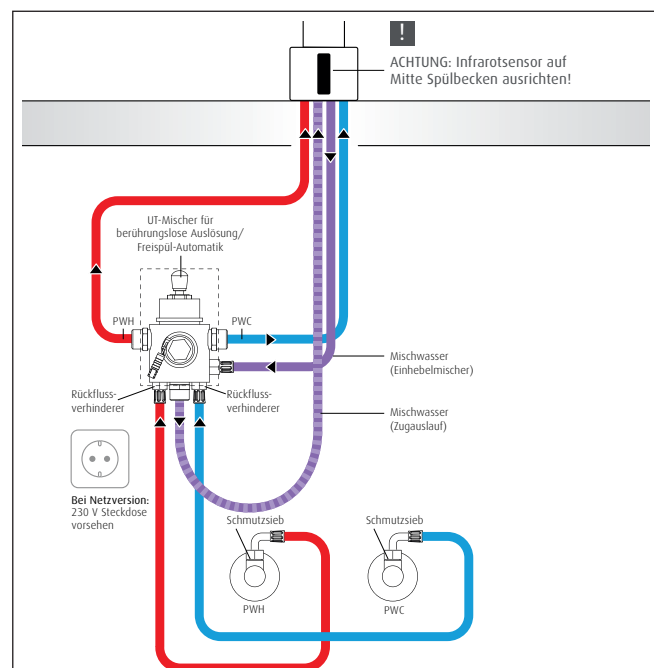

Anschlussschema: