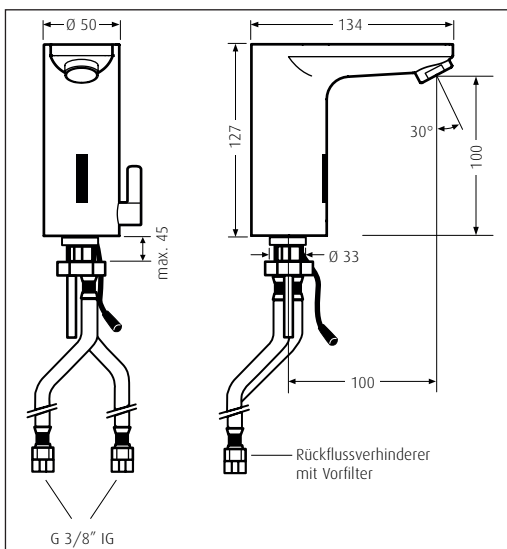

Beschreibung	Artikelnummer
WimTec SMART 9 V-Batterie	108712
WimTec SMART 230 V-Netz	108729
Ersatzteile:	
Netzmodul 230 V-Netz	101065
Batteriemodul	231380

WimTec SMART

Berührungslose Waschtischarmatur
9 V Batteriebetrieb oder 230 V Netzbetrieb, mit seitlichem Mischhebel, Flexschläuche, Rückflussverhinderer, Schmutzsiebe
Lochbohrung 33 mm Ø

Entsprechen den EU-Hygienevorschriften