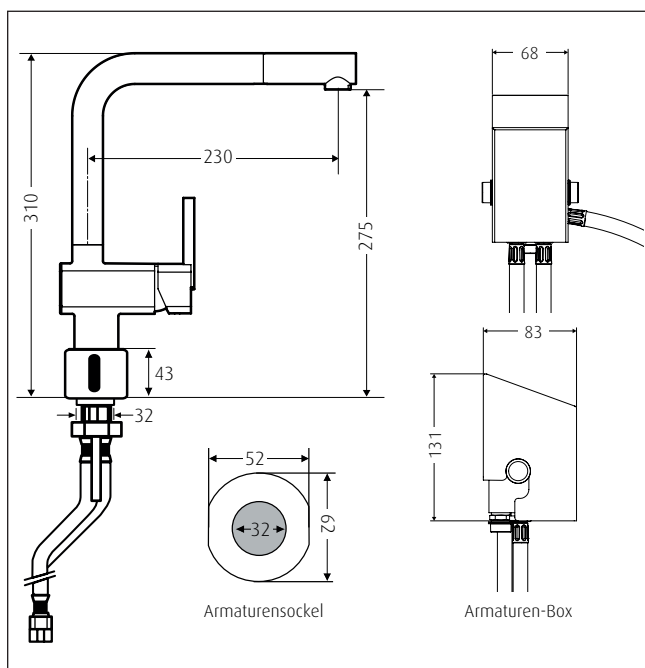

Lochbohrung 32 mm Ø

Anschlussschema:

Beschreibung	Artikelnummer
WimTec PUREA 6 V-Batterie	112269
WimTec PUREA 230 V-Netz	112252

WimTec PUREA – Armatur mit Doppelfunktion

Bequeme berührungslose Bedienung und Technik durch einfaches Heranführen der Hand an den Nah-Ansprechbereich der Infrarot-Sensorik.

Reinigungsstopp, die Deaktivierungsfunktion zur Reinigung des Beckens wird einfach über den Nah-Ansprechbereich ausgelöst.

Schwenkbarer Zugauslauf $\pm 180^\circ$ mit integriertem Mischer.

Entsprechen den EU-Hygienevorschriften

Lochbohrung 32 mm Ø

Anschlussschema:

Beschreibung	Artikelnummer
WimTec LOFT 9 V-Batterie	121056
WimTec LOFT 230 V-Netz	121070
NEU WimTec LOFT ND 9 V-Batterie Niederdruck-Waschtischarmatur	126372
NEU WimTec LOFT ND 230 V-Netz für Untertisch Boiler Niederdruck-Waschtischarmatur	126396
Ersatzteile:	
Netzmodul 230 V-Netz	101065
Batteriemodul	231380