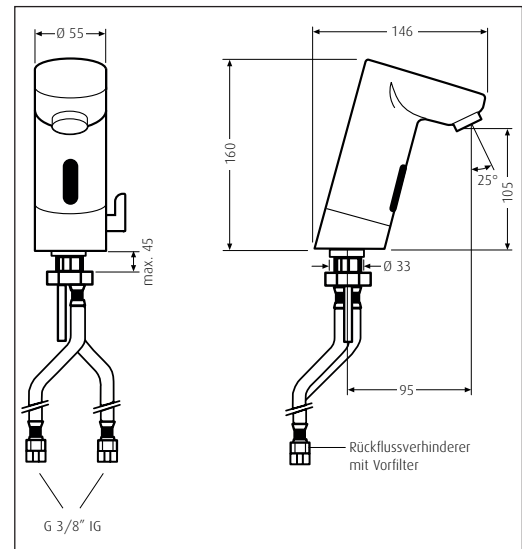

Beschreibung	Artikelnummer
WimTec ECOLINE 9 V-Batterie	100167
WimTec ECOLINE 230 V-Netz	100174
WimTec ECOLINE Batterie drucklos	100181
WimTec ECOLINE Netz drucklos	100198

WimTec ECOLINE

Berührungslose Waschtischarmatur,
9 V Batteriebetrieb oder 230 V Netzbetrieb,
mit seitlichem Mischhebel,
Infrarotelektronik,
Flexschläuche,
Rückflussverhinderer,
Schmutzsiebe
Lochbohrung 33 mm Ø

Entsprechen den EU-Hygienevorschriften

**Auslaufmodell – nur mehr
begrenzt erhältlich!**

Beschreibung	Artikelnummer
WimTec ECOSAN 6 V-Batterie Ausladung 180 mm	125184
WimTec ECOSAN 6 V-Batterie Ausladung 225 mm	125207

WimTec ECOSAN

Berührungslose Wandarmatur,
6 V Batterie,
Thermostat mit Heißwassersperre,
Durchflussmenge 6 l/min. bei 3 bar,
Wasseranschluss G 1/2" AG

Entsprechen den EU-Hygienevorschriften