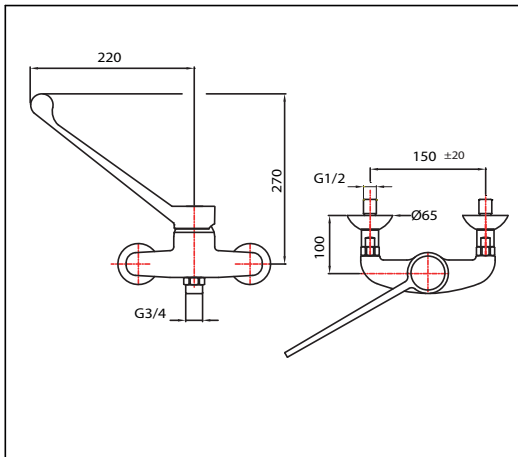

L	Artikelnummer
300	1E.4020.53.92

Wand-MIX-Einhebelmischer mit langem Griff und Schwenkauslauf Abgang unten KLARCO

Langer Kunststoffgriff mit Verschraubung
 Auslauf schwenkbar verschraubt mit Strahlregler M24x1
 Keramische Kartusche
 Anschlüsse 1/2" x 3/4"
 Durchfluss 25 l/min.

Ersatzteile:

Auslauf C53
 Strahlregler P065
 O-Ringe zu Auslauf P072
 Kartusche V90
 Griff H02

Artikelnummer

1E.4020.18.93

Wand-MIX-Einhebelmischer mit kurzem Griff und Schlauchanschluss 3/4" KLARCO

Kurzer Metallgriff mit Verschraubung
 Keramische Kartusche
 Schlauchanschluss 3/4"
 Anschlüsse 1/2" x 3/4"
 Durchfluss 25 l/min.

Ersatzteile:

Kartusche V90
 Griff H19

Artikelnummer

1E.4020.18.92

**Wand-MIX-Einhebelmischer mit langem Griff
und Schlauchanschluss 3/4" KLARCO**

Langer Kunststoffgriff mit Verschraubung
Keramische Kartusche
Schlauchanschluss 3/4"
Anschlüsse 1/2" x 3/4"
Durchfluss 25 l/min.