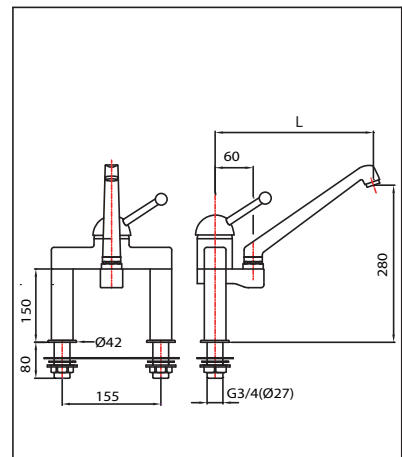

L	Artikelnummer
280	1E.3027M.49.78

Zweiloch-MIX-Einhebelmischer mit kurzem Griff, Standrohre 150 mm und Schwenkauslauf KLARCO

Standrohre 150 mm
Kurzer Metallgriff mit Verschraubung
Auslauf schwenkbar verschraubt mit Strahlregler M24x1
Keramische Kartusche
Gewindeschaft 3/4" L 80 mm
Durchfluss 25 l/min.
Lochbohrung 30 mm Ø

Ersatzteile:

Auslauf C49
Strahlregler P065
O-Ringe zu Auslauf P072
Kartusche V70
Griff H19