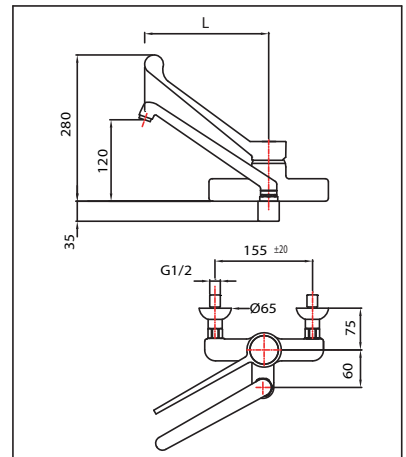

L	Artikelnummer
220	1E.4021.49.72

Wand-MIX-Einhebelmischer mit langem Griff und Schwenkauslauf Abgang oben **KLARCO**

Langer Kunststoffgriff mit Verschraubung
Auslauf schwenkbar verschraubt mit Strahlregler M24x1
Keramische Kartusche
Anschlüsse 1/2" x 3/4"
Durchfluss 25 l/min.

Ersatzteile:

- Auslauf C49
- Strahlregler P065
- O-Ringe zu Auslauf P072
- Kartusche V70
- Griff H02