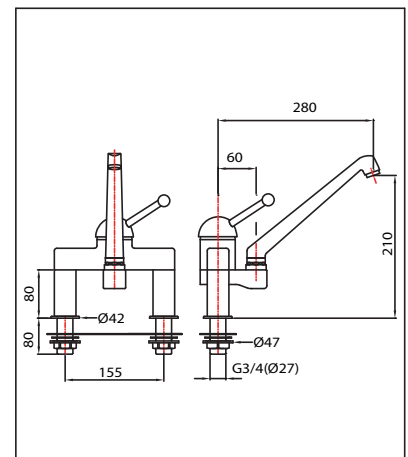

Ersatzteile:

- Auslauf C49
- Strahlregler P065
- O-Ringe zu Auslauf P072
- Kartusche V70
- Griff H19