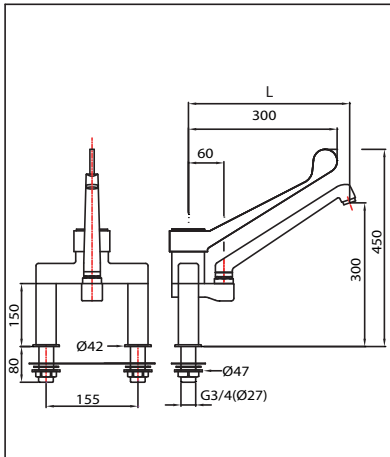

L	Artikelnummer
330	1E.3027.48.71

Zweiloch-MIX-Einhebelmischer mit extra-langem Griff, Standrohre 150 mm und Schwenkauslauf KLARCO

Standrohre 150 mm
Extra-langer Kunststoffgriff mit Verschraubung
Auslauf schwenkbar verschraubt mit Strahlregler M24x1
Keramische Kartusche
Gewindeschaft 3/4" L 80 mm
Durchfluss 25 l/min.
Lochbohrung 30 mm Ø

Ersatzteile:

Auslauf C48
Strahlregler P065
O-Ringe zu Auslauf P072
Kartusche V70
Griff H11