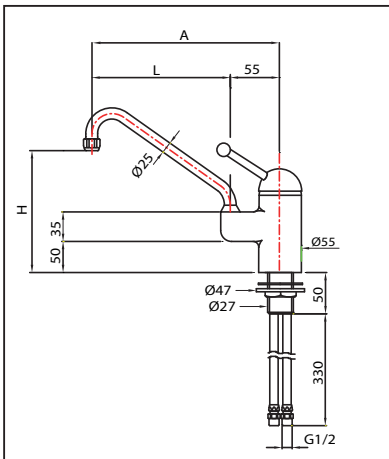

Mix-Hebelmischer

Mix- Hebelmischer

Artikelnummer

1K.2930.80.83

**Einloch-Spültischmischer mit ausziehbarer Brause
KLARCO**

Brause verchromt ausziehbar ca. 60 cm
 schwenkbar
 Gewindestutzen L 40 mm
 Anschlussschläuche 10 mm flexibel
 Durchfluss (Sieb 10 l/min.), (Neoperl 13 l/min.)
 Ausführung mit langem Kunststoffgriff H02 möglich
 Lochbohrung 37 mm Ø

Ersatzteile:

Brause 0P.C080.00.00
 Flexschlauch 0P.F027.00.00
 Kartusche V80
 Befestigungsset 0P.347.00.00
 Anschlussschlauch 0P.F011.00.00

L	A	H	Artikelnummer
195	250	160	1E.2901.E6.78
245	300	155	1E.2901.82.78
295	350	205	1E.2901.87.78

**Einloch-MIX-Einhebelmischer mit kurzem Griff und
Auslauf 25 mm Ø KLARCO**

Kurzer Metallgriff mit Verschraubung
 Rohrauslauf zum Stecken 25 mm Ø mit Strahlregler ¾"
 Keramische Kartusche
 Gewindestchaft ¾" L 50 mm
 schwenkbar
 Anschlussrohre 10 mm mit Übergang 10 mm x ½" AG
 Durchfluss 30 l/min.
 Lochbohrung 30 mm Ø

Einloch-MIX-Einhebelmischer mit langem Griff und Auslauf 25 mm Ø KLARCO

Langer Kunststoffgriff mit Verschraubung
 Rohrauslauf zum Stecken 25 mm Ø mit Strahlregler ¾"
 Keramische Kartusche
 Gewindeschaft ¾" L 50 mm
 schwenkbar
 Anschlussrohre 10 mm mit Übergang 10 mm x ½" AG
 Durchfluss 30 l/min.
 Lochbohrung 30 mm Ø