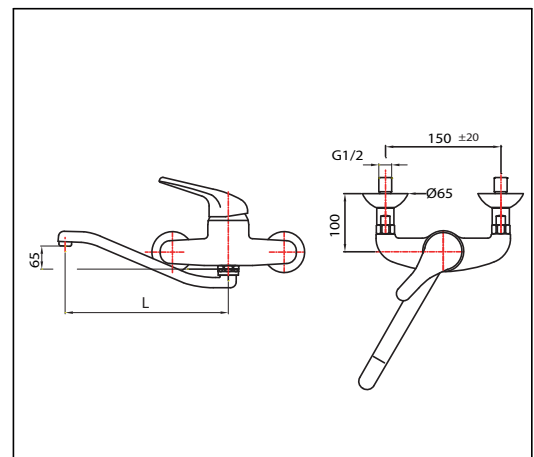

L	Artikelnummer
220	1E.4021.49.72

Wand-MIX-Einhebelmischer mit langem Griff und Schwenkauslauf Abgang oben **KLARCO**

Langer Kunststoffgriff mit Verschraubung
 Auslauf schwenkbar verschraubt mit Strahlregler M24x1
 Keramische Kartusche
 Anschlüsse 1/2" x 3/4"
 Durchfluss 25 l/min.

Ersatzteile:

- Auslauf C49
- Strahlregler P065
- O-Ringe zu Auslauf P072
- Kartusche V70
- Griff H02

L	Artikelnummer
300	1E.4020.53.93

Wand-MIX-Einhebelmischer mit kurzem Griff und Schwenkauslauf Abgang unten **KLARCO**

Kurzer Metallgriff mit Verschraubung
 Auslauf schwenkbar verschraubt mit Strahlregler M24x1
 Keramische Kartusche
 Anschlüsse 1/2" x 3/4"
 Durchfluss 25 l/min.

Ersatzteile:

- Auslauf C53
- Strahlregler P065
- O-Ringe zu Auslauf P072
- Kartusche V90
- Griff H19