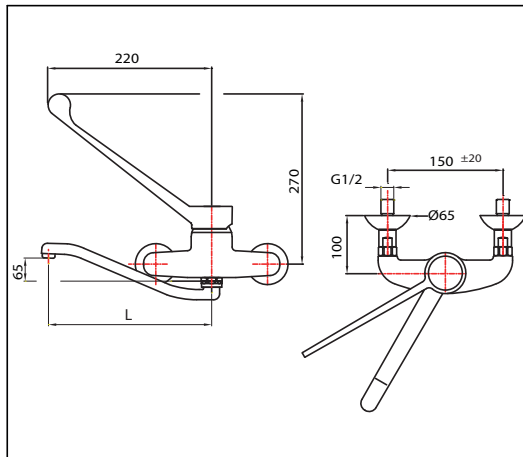

Ersatzteile:

- Auslauf C49
- Strahlregler P065
- O-Ringe zu Auslauf P072
- Kartusche V70
- Griff H02

L	Artikelnummer
300	1E.4020.53.93

Wand-MIX-Einhebelmischer mit kurzem Griff und Schwenkauslauf Abgang unten **KLARCO**

Kurzer Metallgriff mit Verschraubung
 Auslauf schwenkbar verschraubt mit Strahlregler M24x1
 Keramische Kartusche
 Anschlüsse 1/2" x 3/4"
 Durchfluss 25 l/min.

Ersatzteile:

- Auslauf C53
- Strahlregler P065
- O-Ringe zu Auslauf P072
- Kartusche V90
- Griff H19