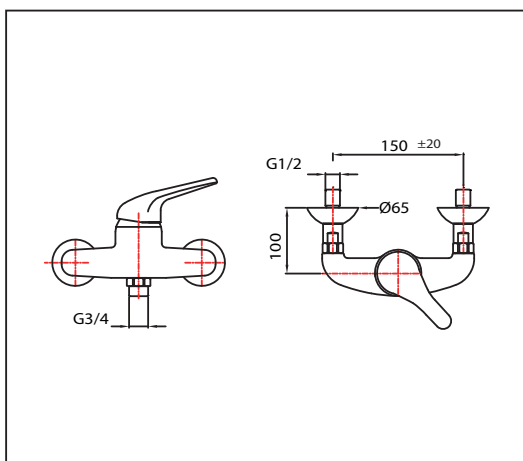

Kurzer Metallgriff mit Verschraubung
 Auslauf schwenkbar verschraubt mit Strahlregler M24x1
 Keramische Kartusche
 Anschlüsse 1/2" x 3/4"
 Durchfluss 25 l/min.

Ersatzteile:

- Auslauf C53
- Strahlregler P065
- O-Ringe zu Auslauf P072
- Kartusche V90
- Griff H19

L	Artikelnummer
300	1E.4020.53.92

Wand-MIX-Einhebelmischer mit langem Griff und Schwenkauslauf Abgang unten KLARCO

Langer Kunststoffgriff mit Verschraubung
 Auslauf schwenkbar verschraubt mit Strahlregler M24x1
 Keramische Kartusche
 Anschlüsse 1/2" x 3/4"
 Durchfluss 25 l/min.

Ersatzteile:

Auslauf C53
 Strahlregler P065
 O-Ringe zu Auslauf P072
 Kartusche V90
 Griff H02

Artikelnummer

1E.4020.18.93

Wand-MIX-Einhebelmischer mit kurzem Griff und Schlauchanschluss 3/4" KLARCO

Kurzer Metallgriff mit Verschraubung
 Keramische Kartusche
 Schlauchanschluss 3/4"
 Anschlüsse 1/2" x 3/4"
 Durchfluss 25 l/min.