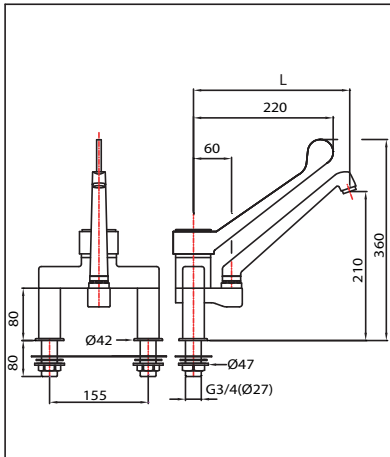

L	Artikelnummer
280	1E.3028M.49.72

Zweiloch-MIX-Einhebelmischer mit langem Griff, Standrohre 80 mm und Schwenkauslauf KLARCO

Standrohre 80 mm
Langer Kunststoffgriff mit Verschraubung
Auslauf schwenkbar verschraubt mit Strahlregler M24x1
Keramische Kartusche
Gewindeschaft 3/4" L 80 mm
Durchfluss 25 l/min.
Lochbohrung 30 mm Ø

Ersatzteile:

Auslauf C49
Strahlregler P065
O-Ringe zu Auslauf P072
Kartusche V70
Griff H02