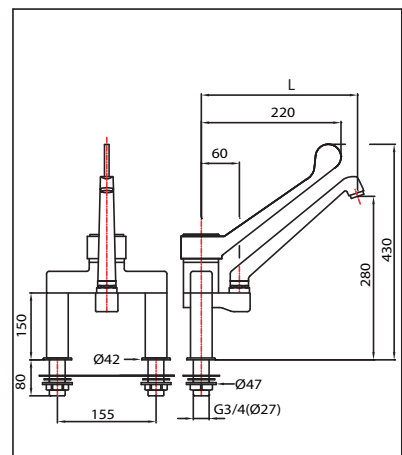

Ersatzteile:

Auslauf C49
Strahlregler P065
O-Ringe zu Auslauf P072
Kartusche V70
Griff H02