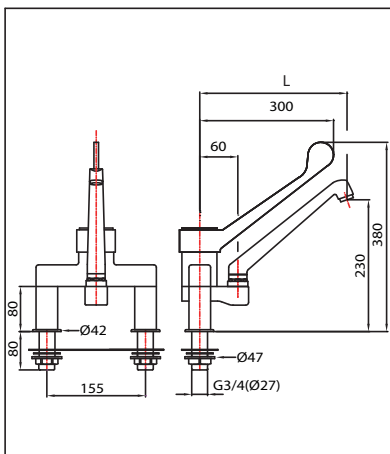

L	Artikelnummer
330	1E.3028.48.71

Zweiloch-MIX-Einhebelmischer mit extra-langem Griff, Standrohre 80 mm und Schwenkauslauf KLARCO

Standrohre 80 mm
Extra-langer Kunststoffgriff mit Verschraubung
Auslauf schwenkbar verschraubt mit Strahlregler M24x1
Keramische Kartusche
Gewindeschaft 3/4" L 80 mm
Durchfluss 25 l/min.
Lochbohrung 30 mm Ø

Ersatzteile:

Auslauf C48
Strahlregler P065
O-Ringe zu Auslauf P072
Kartusche V70
Griff H11