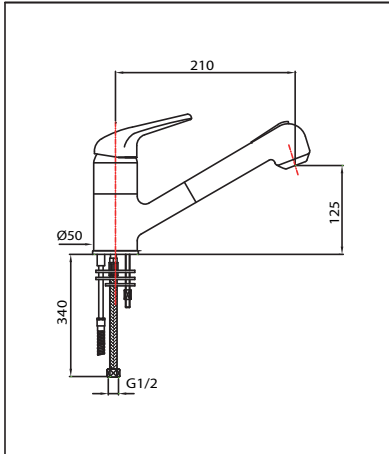

Mix-Hebelmischer

Mix- Hebelmischer

Artikelnummer

1K.2930.80.83

**Einloch-Spültischmischer mit ausziehbarer Brause
KLARCO**

Brause verchromt ausziehbar ca. 60 cm
 schwenkbar
 Gewindestutzen L 40 mm
 Anschlussschläuche 10 mm flexibel
 Durchfluss (Sieb 10 l/min.), (Neoperl 13 l/min.)
 Ausführung mit langem Kunststoffgriff H02 möglich
 Lochbohrung 37 mm Ø

**Einloch-MIX-Einhebelmischer mit kurzem Griff und
Auslauf 25 mm Ø KLARCO**

Kurzer Metallgriff mit Verschraubung
 Rohrauslauf zum Stecken 25 mm Ø mit Strahlregler ¾"
 Keramische Kartusche
 Gewindestchaft ¾" L 50 mm
 schwenkbar
 Anschlussrohre 10 mm mit Übergang 10 mm x ½" AG
 Durchfluss 30 l/min.
 Lochbohrung 30 mm Ø

Einloch-MIX-Einhebelmischer mit langem Griff und Auslauf 25 mm Ø KLARCO

Langer Kunststoffgriff mit Verschraubung
 Rohrauslauf zum Stecken 25 mm Ø mit Strahlregler ¾"
 Keramische Kartusche
 Gewindeschaft ¾" L 50 mm
 schwenkbar
 Anschlussrohre 10 mm mit Übergang 10 mm x ½" AG
 Durchfluss 30 l/min.
 Lochbohrung 30 mm Ø