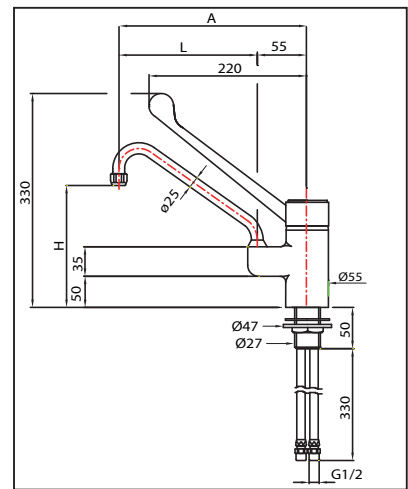

L	A	H	Artikelnummer
195	250	160	1E.2901.E6.72
245	300	155	1E.2901.82.72
295	350	205	1E.2901.87.72

Einloch-MIX-Einhebelmischer mit langem Griff und Auslauf 25 mm Ø KLARCO

Langer Kunststoffgriff mit Verschraubung
Rohrauslauf zum Stecken 25 mm Ø mit Strahlregler ¾"
Keramische Kartusche
Gewindeschaft ¾" L 50 mm
schwenkbar
Anschlussrohre 10 mm mit Übergang 10 mm x ½" AG
Durchfluss 30 l/min.
Lochbohrung 30 mm Ø

Ersatzteile:

- Auslauf C82
- Auslauf C87
- Auslauf COE6
- Strahlregler P014
- O-Ringe zu Auslauf P072
- Gleitring zu Auslauf - 90101 (14 mm)
- Kartusche V70
- Griff H02