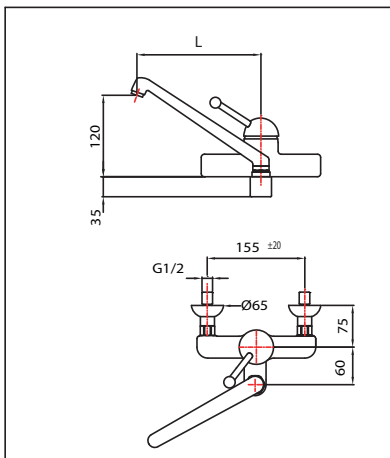

L	Artikelnummer
220	1E.4021.49.78

Wand-MIX-Einhebelmischer mit kurzem Griff und Schwenkauslauf Abgang oben KLARCO

Kurzer Metallgriff mit Verschraubung
Auslauf schwenkbar verschraubt mit Strahlregler M24x1
Keramische Kartusche
Anschlüsse 1/2" x 3/4"
Durchfluss 25 l/min.

Ersatzteile:

Auslauf C49
Strahlregler P065
O-Ringe zu Auslauf P072
Kartusche V70
Griff H19